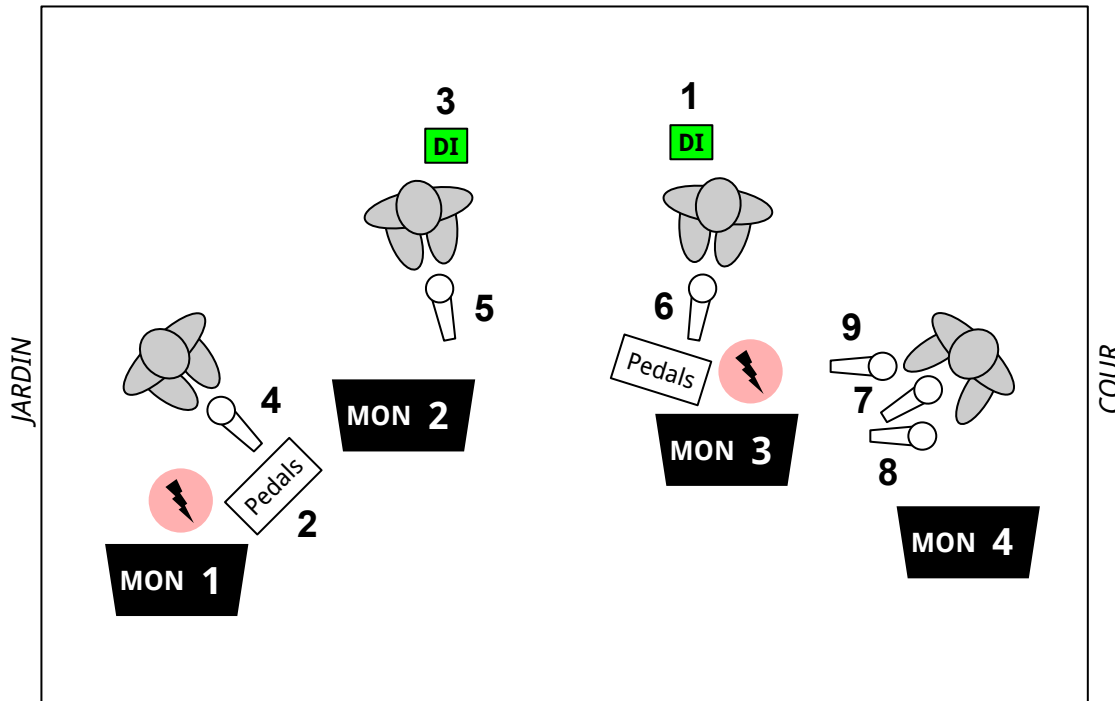

Nous avons besoin de :

4 chaises sans accoudoir

4 micros chant

2 micros instrument

2 DI

2 points d'électricité sur le plateau

3 pieds de micro moyens/courts

3 grands pieds-perches

1 petit pied type grosse caisse

scène 4 x 6m d'ouverture

1	Guitare	DI		
2	Bouzouki	Sortie XLR de la pédale		comp
3	Baghlama	DI		
4	Voix Arnaud	SM58	GPP	comp
5	Voix Laura	SM58	MPP / GPP	comp
6	Voix Van	SM58	GPP	comp
7	Voix Nicho	SM58	MPP	comp
8	Percu	SM57	MPP	comp
9	Grelots	SM57	PPP	

1	Retour Arnaud
2	Retour Laura
3	Retour Van
4	Retour Nicho

Retours :

Idéalement **4** circuits retour, sinon **3** circuits en pairant **2+3**

sinon **2** circuits en pairant **1+2** et **3+4**

Mix :

Tous les chants sont leads.